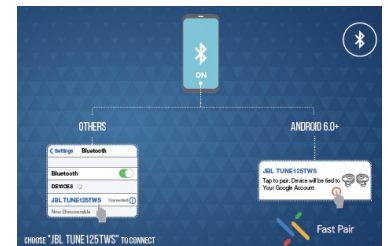

JBL T125 TWS

Безжични Bluetooth слушалки

Комплектът включва

Изключване

Начин на слагане

Използване за първи път

Включване и свързване

Свързване на двете слушалки

POWER ON & CONNECT

Ръчен контрол

Включване и свързване към устройство

Свързване

Включване

Изключване

Бутони

1. STEREO MODE