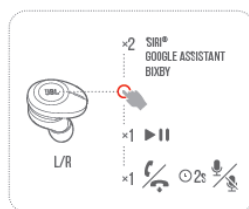

JBL T125 TWS

Безжични Bluetooth слушалки

Комплектът включва

Изключване

Начин на слагане

Използване за първи път

Включване и свързване

Свързване на двете слушалки

POWER ON & CONNECT

Ръчен контрол

Включване и свързване към устройство

Свързване

Включване

Изключване

Бутони

1. STEREO MODE

2. MONO MODE

Зареждане

Спецификации

Размер на говорителя – 5.8мм

Честотна лента – 20Hz-20kHz

Чувствителност – 96dB

Импеданс – 14 ома

Bluetooth версия – 5.0