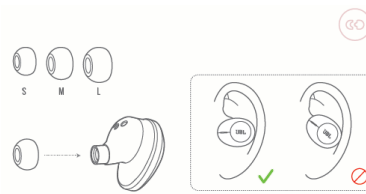

JBL T125 TWS

Безжични Bluetooth слушалки

Комплектът включва

Изключване

Начин на слагане

Използване за първи път

Включване и свързване

Свързване на двете слушалки

POWER ON & CONNECT

Ръчен контрол

Включване и свързване към устройство

Свързване

Включване

Изключване

Бутони

1. STEREO MODE

2. MONO MODE

Зареждане

Спецификации

Размер на говорителя – 5.8мм

Честотна лента – 20Hz-20kHz

Чувствителност – 96dB

Импеданс – 14 ома

Bluetooth версия – 5.0