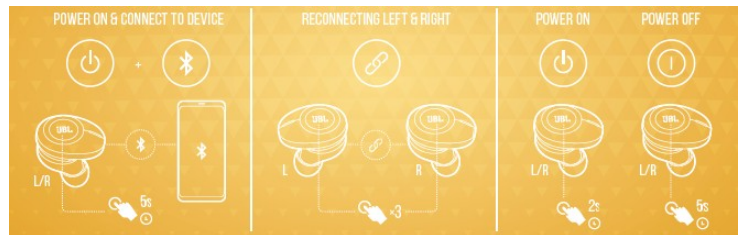

POWER ON & CONNECT

Ръчен контрол

Включване и свързване към устройство

Свързване

Включване

Изключване

Бутони

1. STEREO MODE

2. MONO MODE

Зареждане

Спецификации

Размер на говорителя – 5.8мм

Честотна лента – 20Hz-20kHz

Чувствителност – 96dB

Импеданс – 14 ома

Bluetooth версия – 5.0