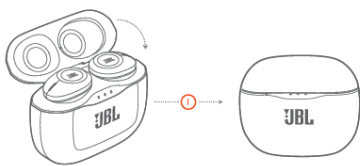

JBL T125 TWS

Безжични Bluetooth слушалки

Комплектът включва

Изключване

Начин на слагане

Използване за първи път

Включване и свързване

Свързване на двете слушалки

POWER ON & CONNECT

Ръчен контрол

Включване и свързване към устройство

Свързване

Включване

Изключване

Бутони

1. STEREO MODE

2. MONO MODE

Зареждане

Спецификации

Размер на говорителя – 5.8мм

Честотна лента – 20Hz-20kHz

Чувствителност – 96dB

Импеданс – 14 ома

Bluetooth версия – 5.0