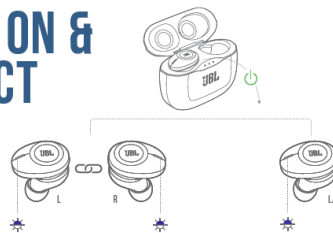

JBL T125 TWS

Безжични Bluetooth слушалки

Комплектът включва

Изключване

Начин на слагане

Използване за първи път

Включване и свързване

Свързване на двете слушалки

POWER ON & CONNECT

Ръчен контрол

Включване и свързване към устройство

Свързване

Включване

Изключване

Бутони

1. STEREO MODE

2. MONO MODE

Зареждане

Спецификации

Размер на говорителя – 5.8мм

Честотна лента – 20Hz-20kHz

Чувствителност – 96dB

Импеданс – 14 ома

Bluetooth версия – 5.0

Батерия – 3.7V, 85mA

Време за зареждане – 2 часа

Време за възпроизвеждане на музика с едно зареждане – 8 часа

Тегло – 73гр.

Този продукт съдържа вградена литиево-йонна батерия и не следва да бъде изхвърлян заедно с битов отпадък. Не се опитвайте да разглобявате продукта, защото съществува потенциална опасност за здравето. Препоръчваме Ви да занесете този продукт при специалист, който да Ви съдейства за изваждането на батерията. Батериите могат да бъдат изхвърлени във локални пунктове за разделно събиране на отпадъци.