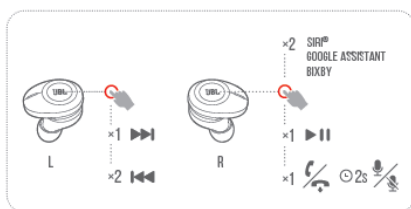

JBL T125 TWS

Безжични Bluetooth слушалки

Комплектът включва

Изключване

Начин на слагане

Използване за първи път

Включване и свързване

Свързване на двете слушалки

POWER ON & CONNECT

Ръчен контрол

Включване и свързване към устройство

Свързване

Включване

Изключване

Бутони

1. STEREO MODE